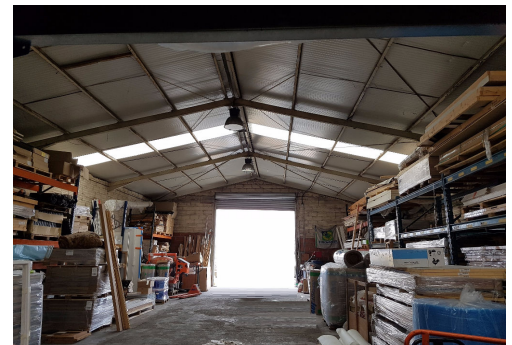

Toulouse

12 avenue Charles de Gaulle
31130 Balma
Tél : 05 62 57 62 57

Votre contact

Jean-Marc MIRANDE

05 62 57 62 57

A LOUER Local d'activité 660 m2 ZI THIBAUD

réf : 4955

Location - TOULOUSE

Toulouse Sud Ouest, composé d'une zone de stockage sur 500 m², d'une zone de bureaux et locaux sociaux sur deux niveaux pour 160 m². Le site est clos et sécurisé, vous disposez d'une très bonne visibilité et accessibilité à l'entrée du parc d'activité .

Surface totale : 660m2