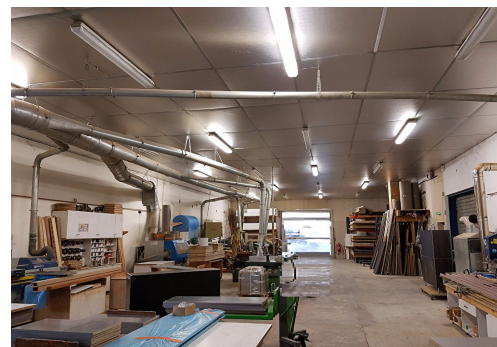

### Location - TOULOUSE

Toulouse Sud Ouest, composé d'une zone de stockage sur 500 m<sup>2</sup>, d'une zone de bureaux et locaux sociaux sur deux niveaux pour 160 m<sup>2</sup>. Le site est clos et sécurisé, vous disposez d'une très bonne visibilité et accessibilité à l'entrée du parc d'activité .

Surface totale : 660m2