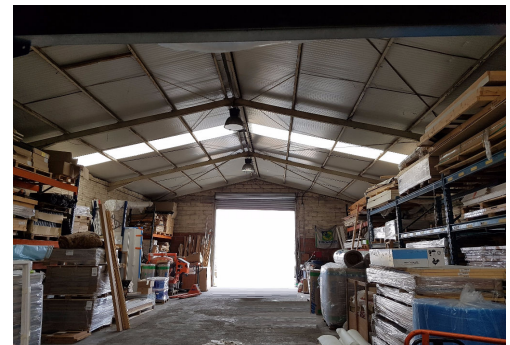

Location - TOULOUSE

Toulouse Sud Ouest, composé d'une zone de stockage sur 500 m², d'une zone de bureaux et locaux sociaux sur deux niveaux pour 160 m². Le site est clos et sécurisé, vous disposez d'une très bonne visibilité et accessibilité à l'entrée du parc d'activité .

Surface totale : 660m2