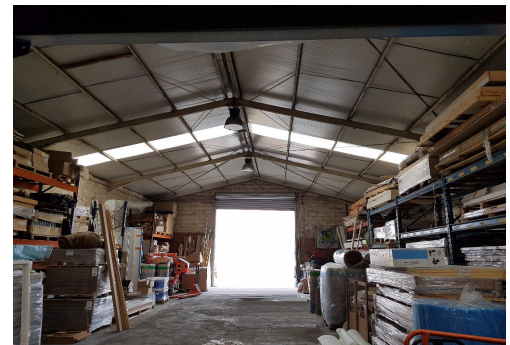

### Location - TOULOUSE

Toulouse Sud Ouest, composé d'une zone de stockage sur 500 m<sup>2</sup>, d'une zone de bureaux et locaux sociaux sur deux niveaux pour 160 m<sup>2</sup>. Le site est clos et sécurisé, vous disposez d'une très bonne visibilité et accessibilité à l'entrée du parc d'activité .

Surface totale : 660m2