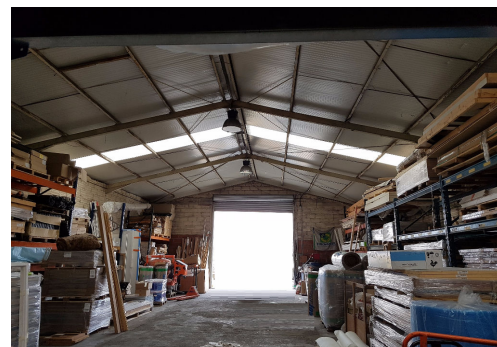

### Location - TOULOUSE

Toulouse Sud Ouest, composé d'une zone de stockage sur 500 m<sup>2</sup>, d'une zone de bureaux et locaux sociaux sur deux niveaux pour 160 m<sup>2</sup>. Le site est clos et sécurisé, vous disposez d'une très bonne visibilité et accessibilité à l'entrée du parc d'activité .

Surface totale : 660m2