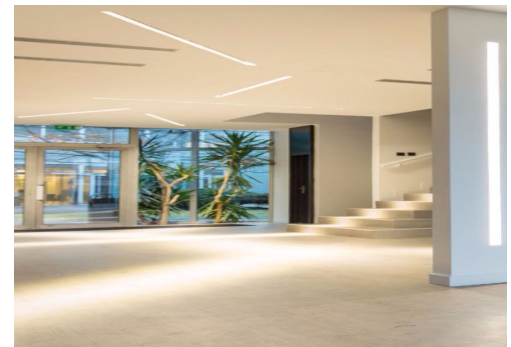

A louer Bureaux rénovés de 71 m2 - Labège Innopole

réf : 5014

Location - LABEGE

Face au Centre Commercial Carrefour, Immeuble de Bureaux entièrement rénové.
Une surface Bureaux de 71 m2 locatifs avec 2 stationnements aériens.
Locaux livrés en plateau nu.

Prestations : faux plafonds de type joints creux, pavés lumineux de type LED, sol des parties privatives avec dalles moquettes de type TESCOM Evolution, système de chauffage et climatisation,...

Surface totale : 71m2